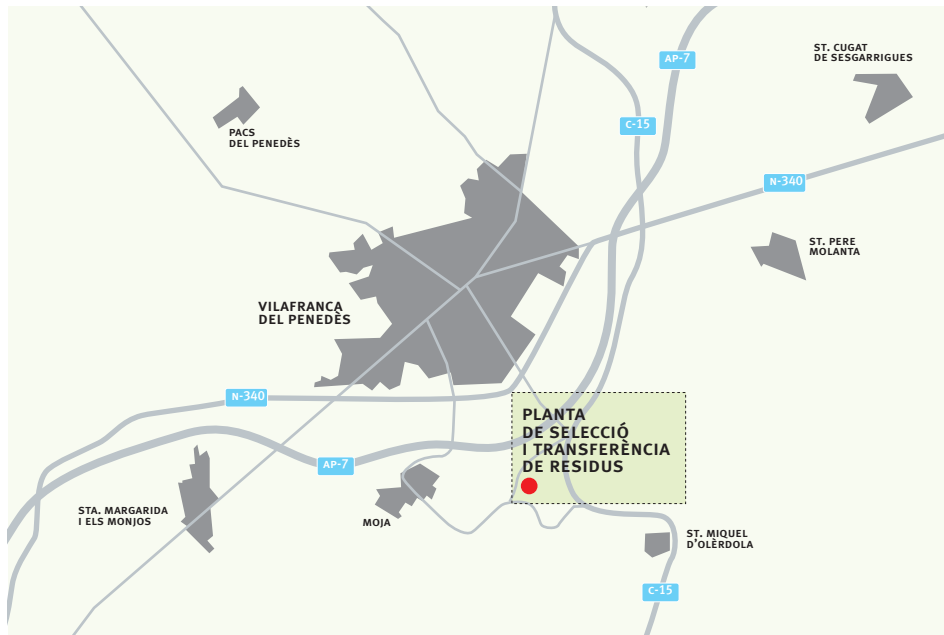

PLÀNOL ACCÉS GENERAL

PLANTA DE SELECCIÓ I TRANSFERÈNCIA DE RESIDUS

Camí de la Pedrera s/n
Vilafranca del Penedès

93 890 20 58

SERVEI D'EDUCACIÓ AMBIENTAL
educacioambiental@mancomunitat.cat
www.serveiambiental.cat